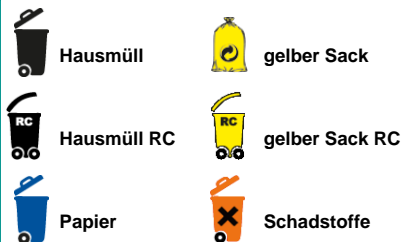

Juli		
1.	Mo	
2.	Di	
3.	Mi	
4.	Do	
5.	Fr	
6.	Sa	
7.	So	
8.	Mo	
9.	Di	
10.	Mi	
11.	Do	
12.	Fr	
13.	Sa	
14.	So	
15.	Mo	
16.	Di	
17.	Mi	
18.	Do	
19.	Fr	
20.	Sa	
21.	So	
22.	Mo	
23.	Di	
24.	Mi	
25.	Do	
26.	Fr	
27.	Sa	
28.	So	
29.	Mo	
30.	Di	
31.	Mi	

August		
1.	Do	
2.	Fr	
3.	Sa	
4.	So	
5.	Mo	
6.	Di	
7.	Mi	
8.	Do	
9.	Fr	
10.	Sa	
11.	So	
12.	Mo	
13.	Di	
14.	Mi	
15.	Do	
16.	Fr	
17.	Sa	
18.	So	
19.	Mo	
20.	Di	
21.	Mi	
22.	Do	
23.	Fr	
24.	Sa	
25.	So	
26.	Mo	
27.	Di	
28.	Mi	
29.	Do	
30.	Fr	
31.	Sa	

September		
1.	So	
2.	Mo	
3.	Di	
4.	Mi	
5.	Do	
6.	Fr	
7.	Sa	
8.	So	
9.	Mo	
10.	Di	
11.	Mi	
12.	Do	
13.	Fr	
14.	Sa	
15.	So	
16.	Mo	
17.	Di	
18.	Mi	
19.	Do	
20.	Fr	
21.	Sa	
22.	So	
23.	Mo	
24.	Di	
25.	Mi	
26.	Do	
27.	Fr	
28.	Sa	
29.	So	
30.	Mo	

Oktober		
1.	Di	
2.	Mi	
3.	Do	Tag der Einheit
4.	Fr	
5.	Sa	
6.	So	
7.	Mo	
8.	Di	
9.	Mi	
10.	Do	
11.	Fr	
12.	Sa	
13.	So	
14.	Mo	
15.	Di	
16.	Mi	
17.	Do	
18.	Fr	
19.	Sa	
20.	So	
21.	Mo	
22.	Di	
23.	Mi	
24.	Do	
25.	Fr	
26.	Sa	
27.	So	
28.	Mo	
29.	Di	
30.	Mi	
31.	Do	Reformationstag

November		
1.	Fr	
2.	Sa	
3.	So	
4.	Mo	
5.	Di	
6.	Mi	
7.	Do	
8.	Fr	
9.	Sa	
10.	So	
11.	Mo	
12.	Di	
13.	Mi	
14.	Do	
15.	Fr	
16.	Sa	
17.	So	
18.	Mo	
19.	Di	
20.	Mi	
21.	Do	
22.	Fr	
23.	Sa	
24.	So	
25.	Mo	
26.	Di	
27.	Mi	
28.	Do	
29.	Fr	
30.	Sa	

Dezember		
1.	So	
2.	Mo	
3.	Di	
4.	Mi	
5.	Do	
6.	Fr	
7.	Sa	
8.	So	
9.	Mo	
10.	Di	
11.	Mi	
12.	Do	
13.	Fr	
14.	Sa	
15.	So	
16.	Mo	
17.	Di	
18.	Mi	
19.	Do	
20.	Fr	
21.	Sa	
22.	So	
23.	Mo	
24.	Di	
25.	Mi	1. Weihnachtstag
26.	Do	2. Weihnachtstag
27.	Fr	
28.	Sa	
29.	So	
30.	Mo	
31.	Di